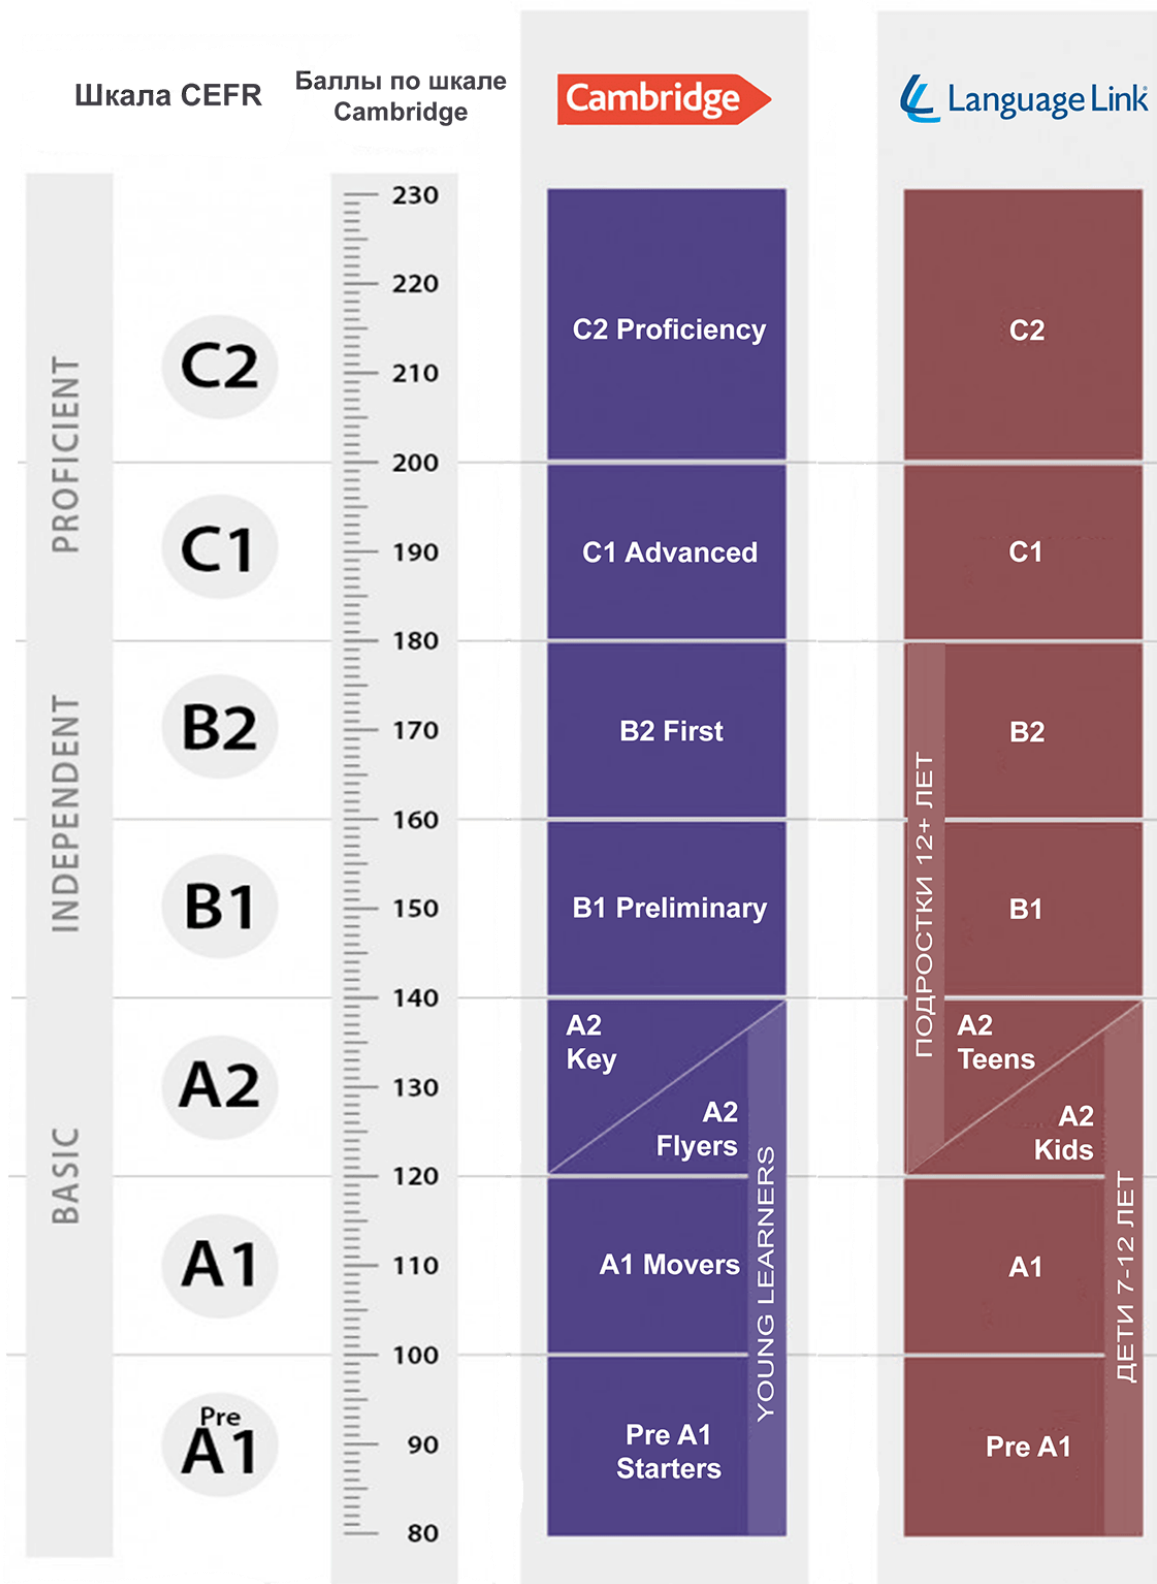

Сдача экзамена позволит спланировать дальнейшую стратегию обучения и сдачу международных экзаменов в будущем

Официальный сертификат

Вы получите сертификат с уникальным номером для подтверждения уровня владения языком

СООТВЕТСТВИЕ УРОВНЕЙ ВЛАДЕНИЯ АНГЛИЙСКИМ

В основе экзаменов Language Link лежит общеевропейская шкала языковой компетенции CEFR.

Это позволяет нашим экзаменам находиться в одной системе координат с международными стандартами, что в свою очередь повышает значимость подтвержденных знаний.

СТРУКТУРА ЭКЗАМЕНА

Экзамены построены по стандартному для международных экзаменов формату.

В ходе экзамена подтверждается уровень владения английским по основным языковым навыкам.

Каждый экзамен состоит из 4-х основных компонентов: